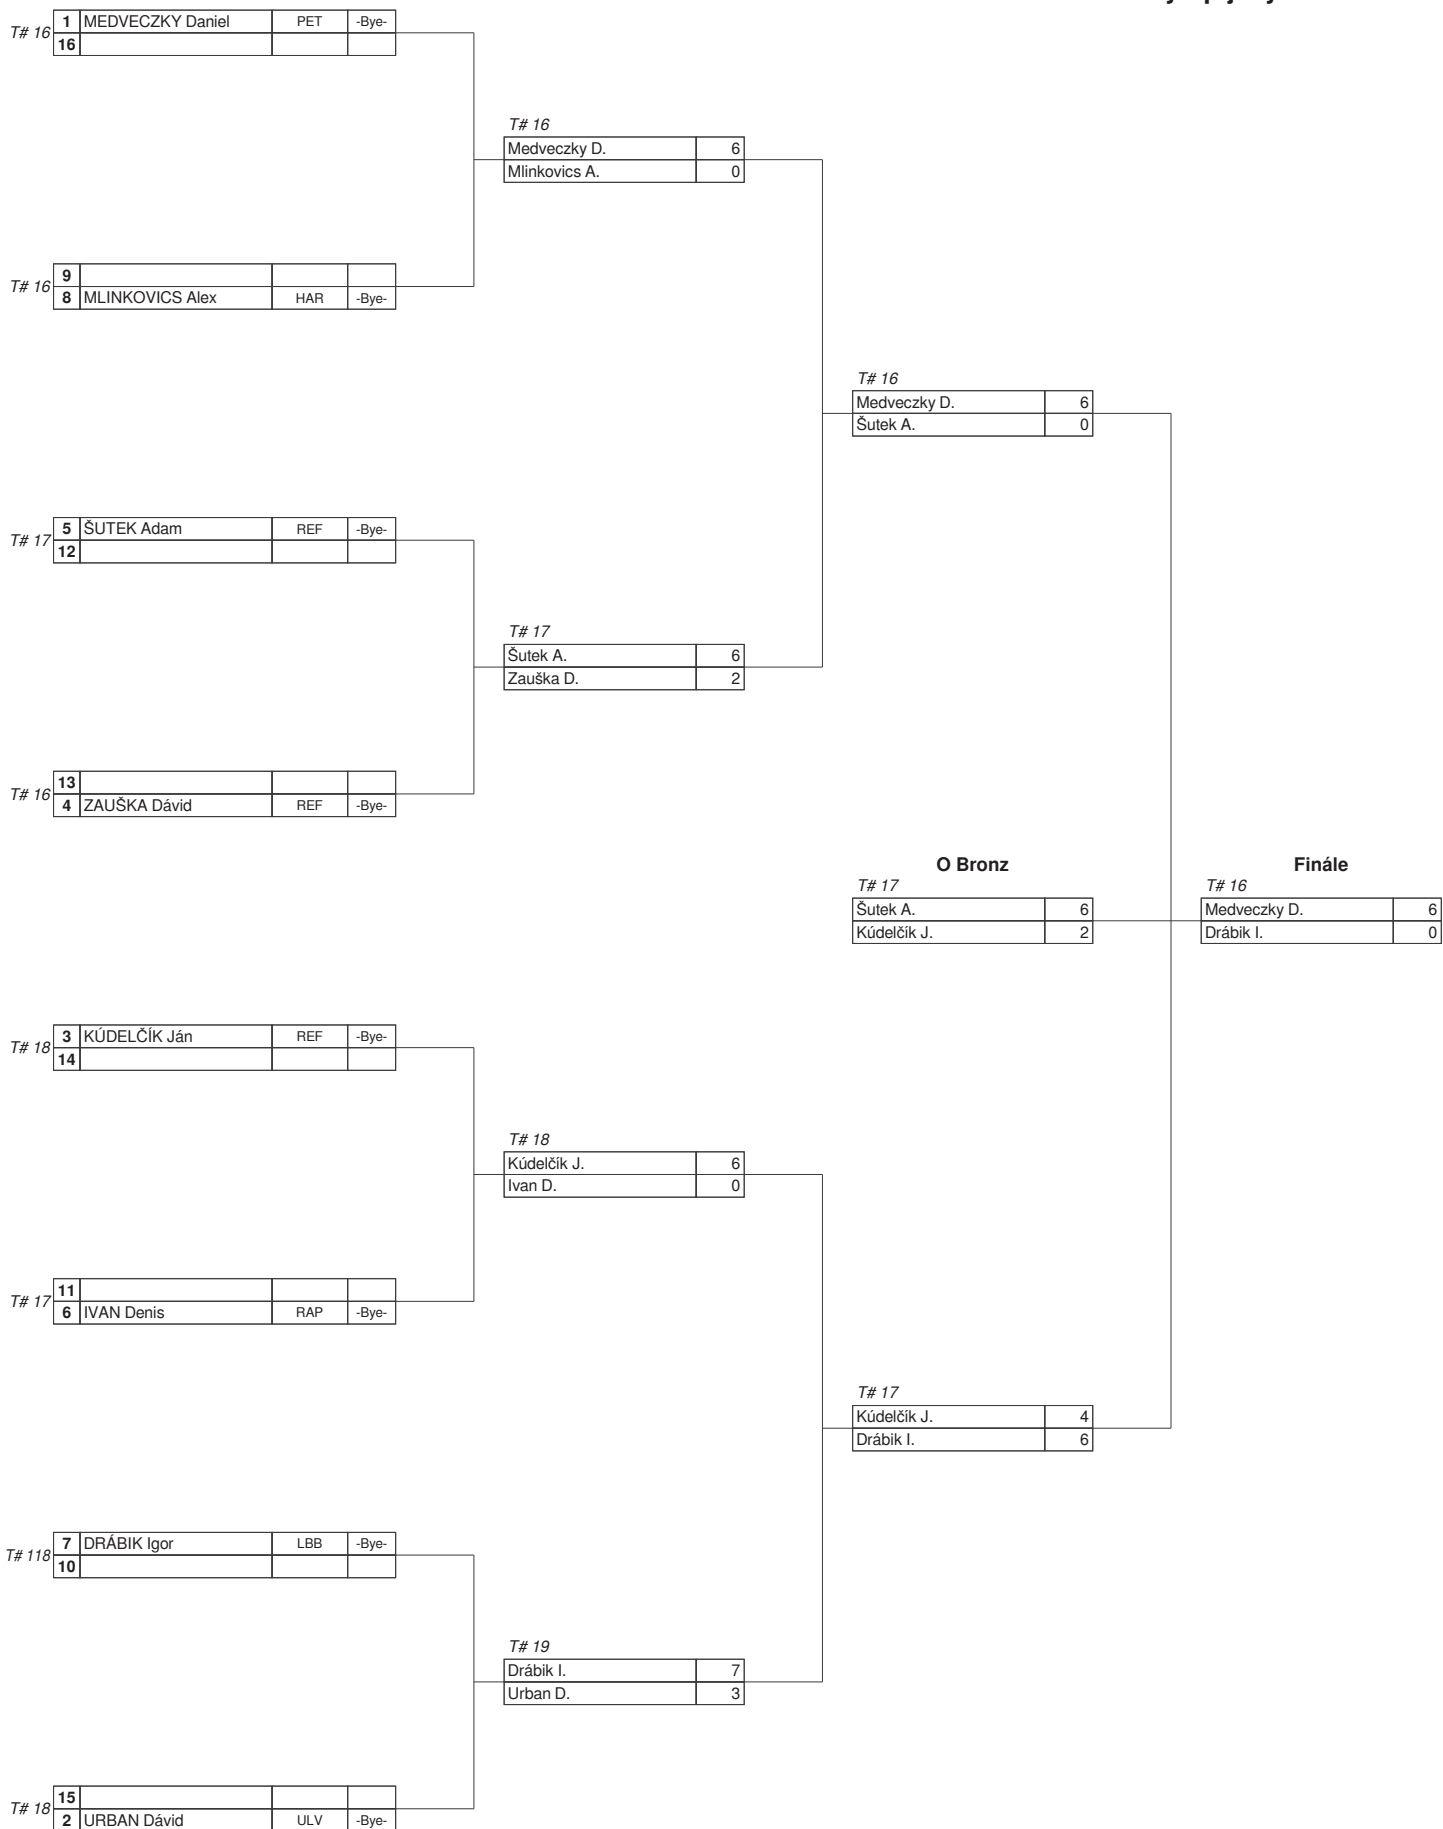

Šipoš P.	6
Braso P.	2

Finále

T# 5

Kollárik I.	6
Šipoš P.	2

Olympijsky Luk Kadeti

Olympijsky Luk Kadetky

Olympijsky Luk Starší Žiaci

Olympijsky Luk Staršie Žiačky