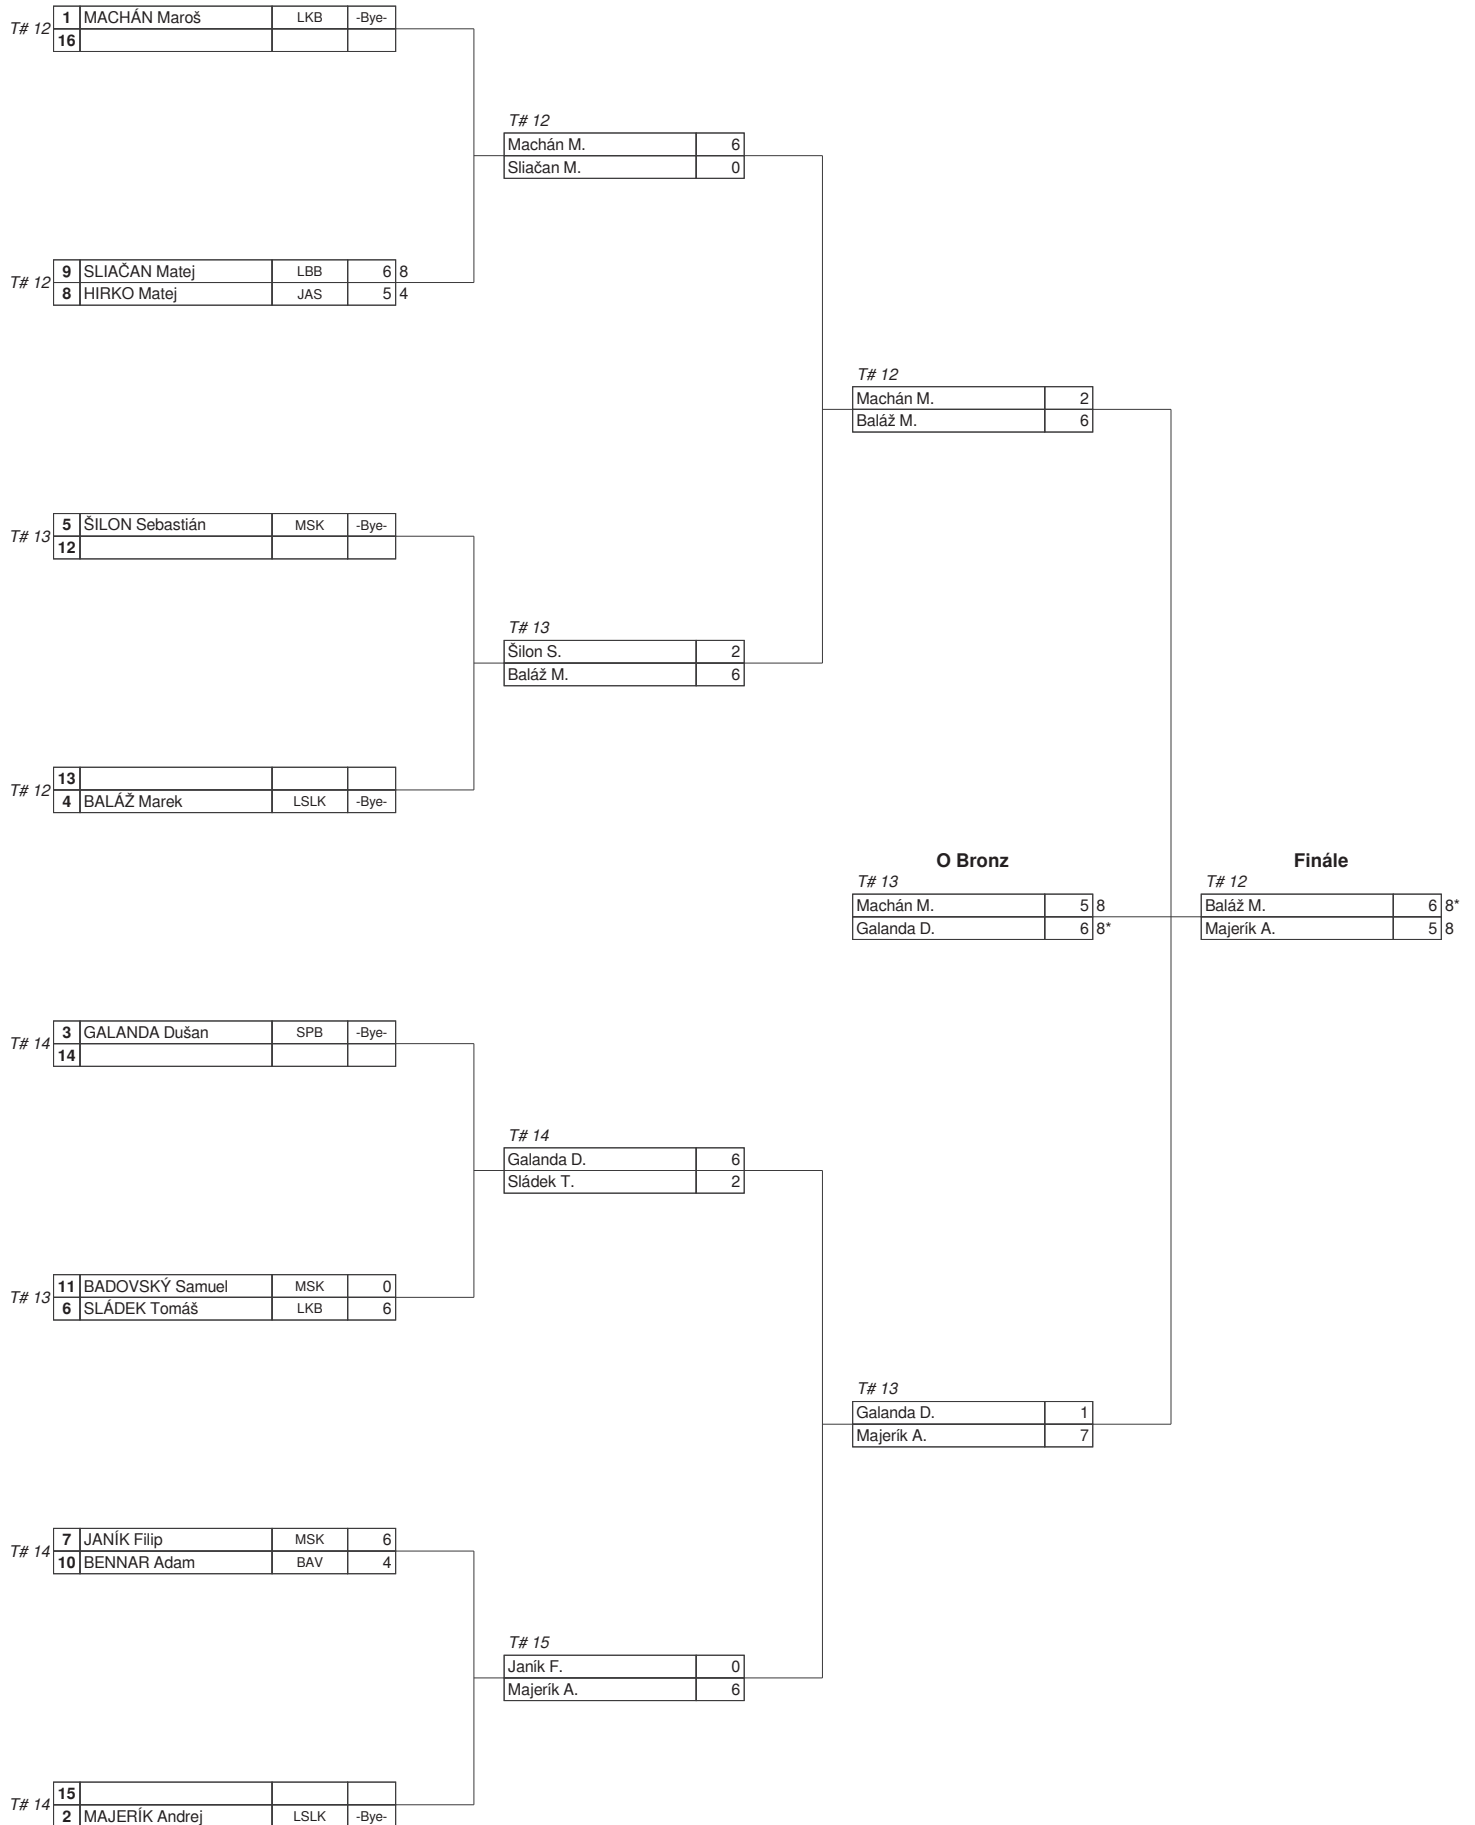

Šipoš P.	6
Braso P.	2

Finále

T# 5

Kollárik I.	6
Šipoš P.	2

Olympijsky Luk Kadeti

Olympijsky Luk Kadetky

Olympijsky Luk Starší Žiaci

Olympijsky Luk Staršie Žiačky