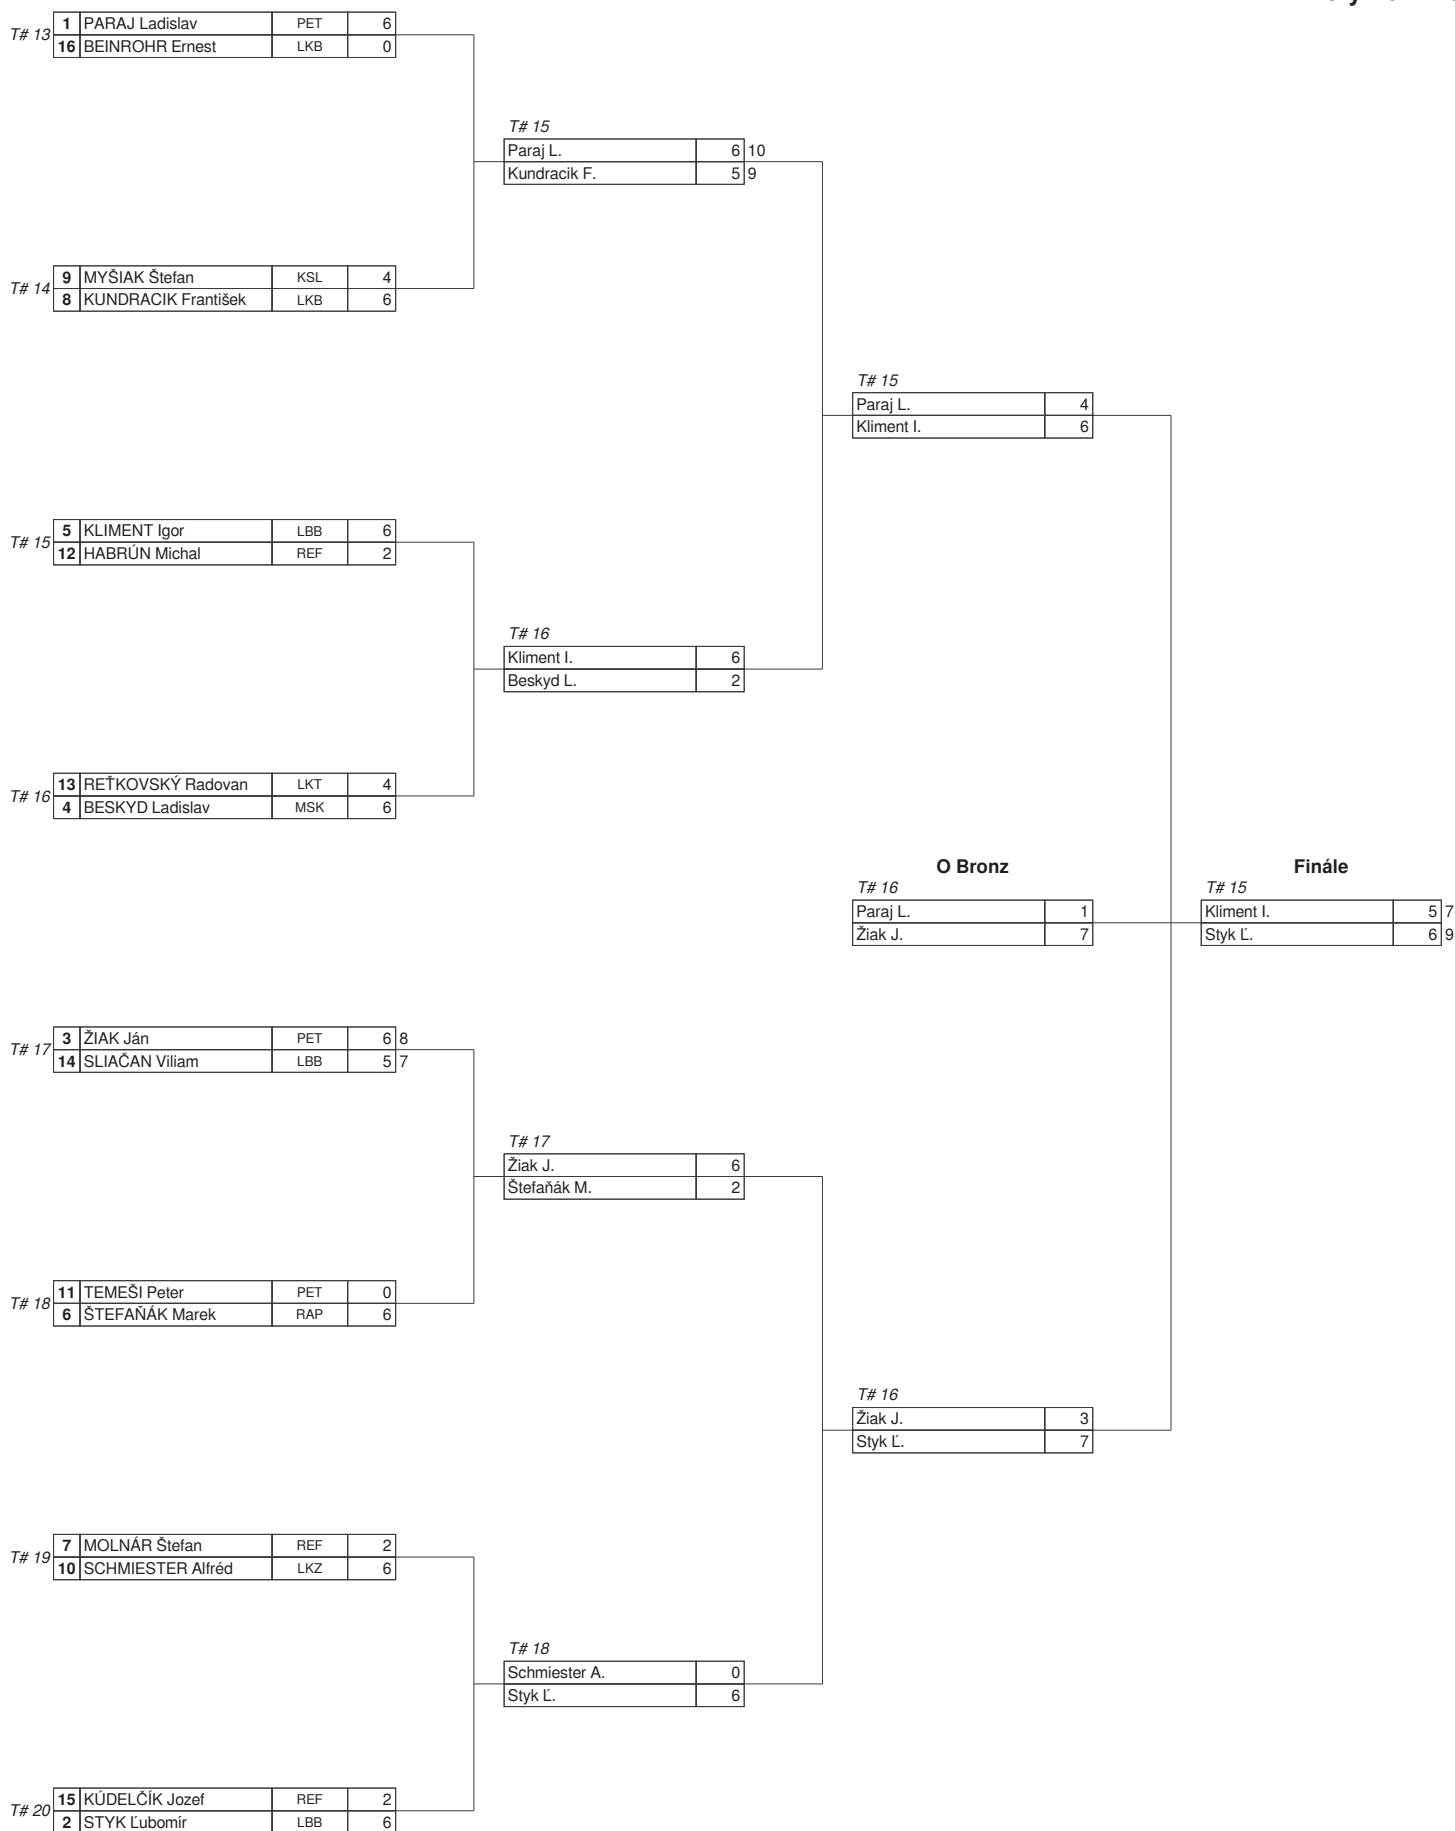

Holý Luk Muži