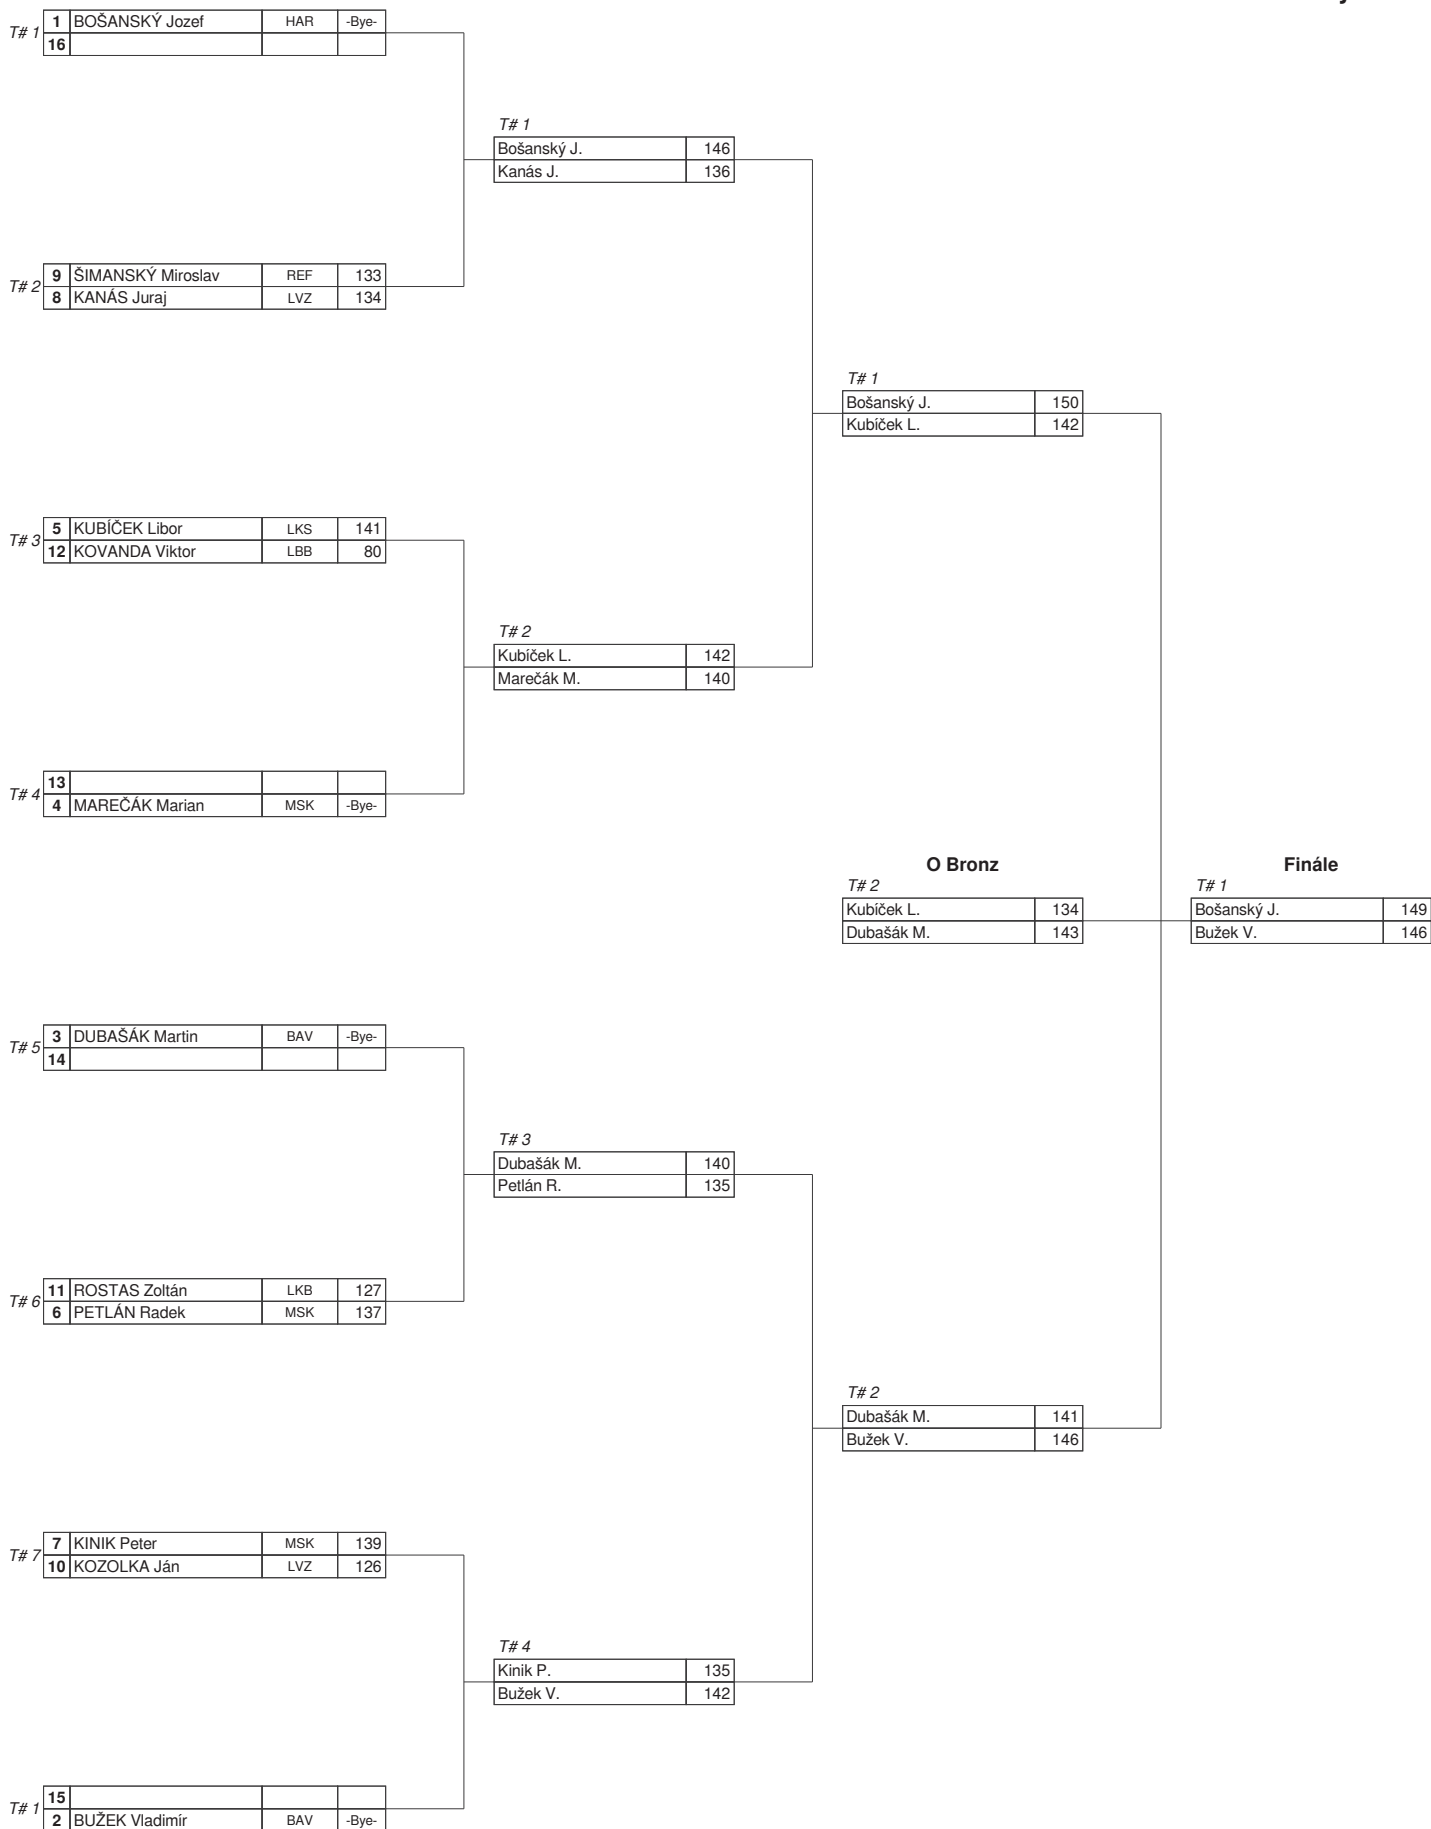

Kladkový Luk Muži