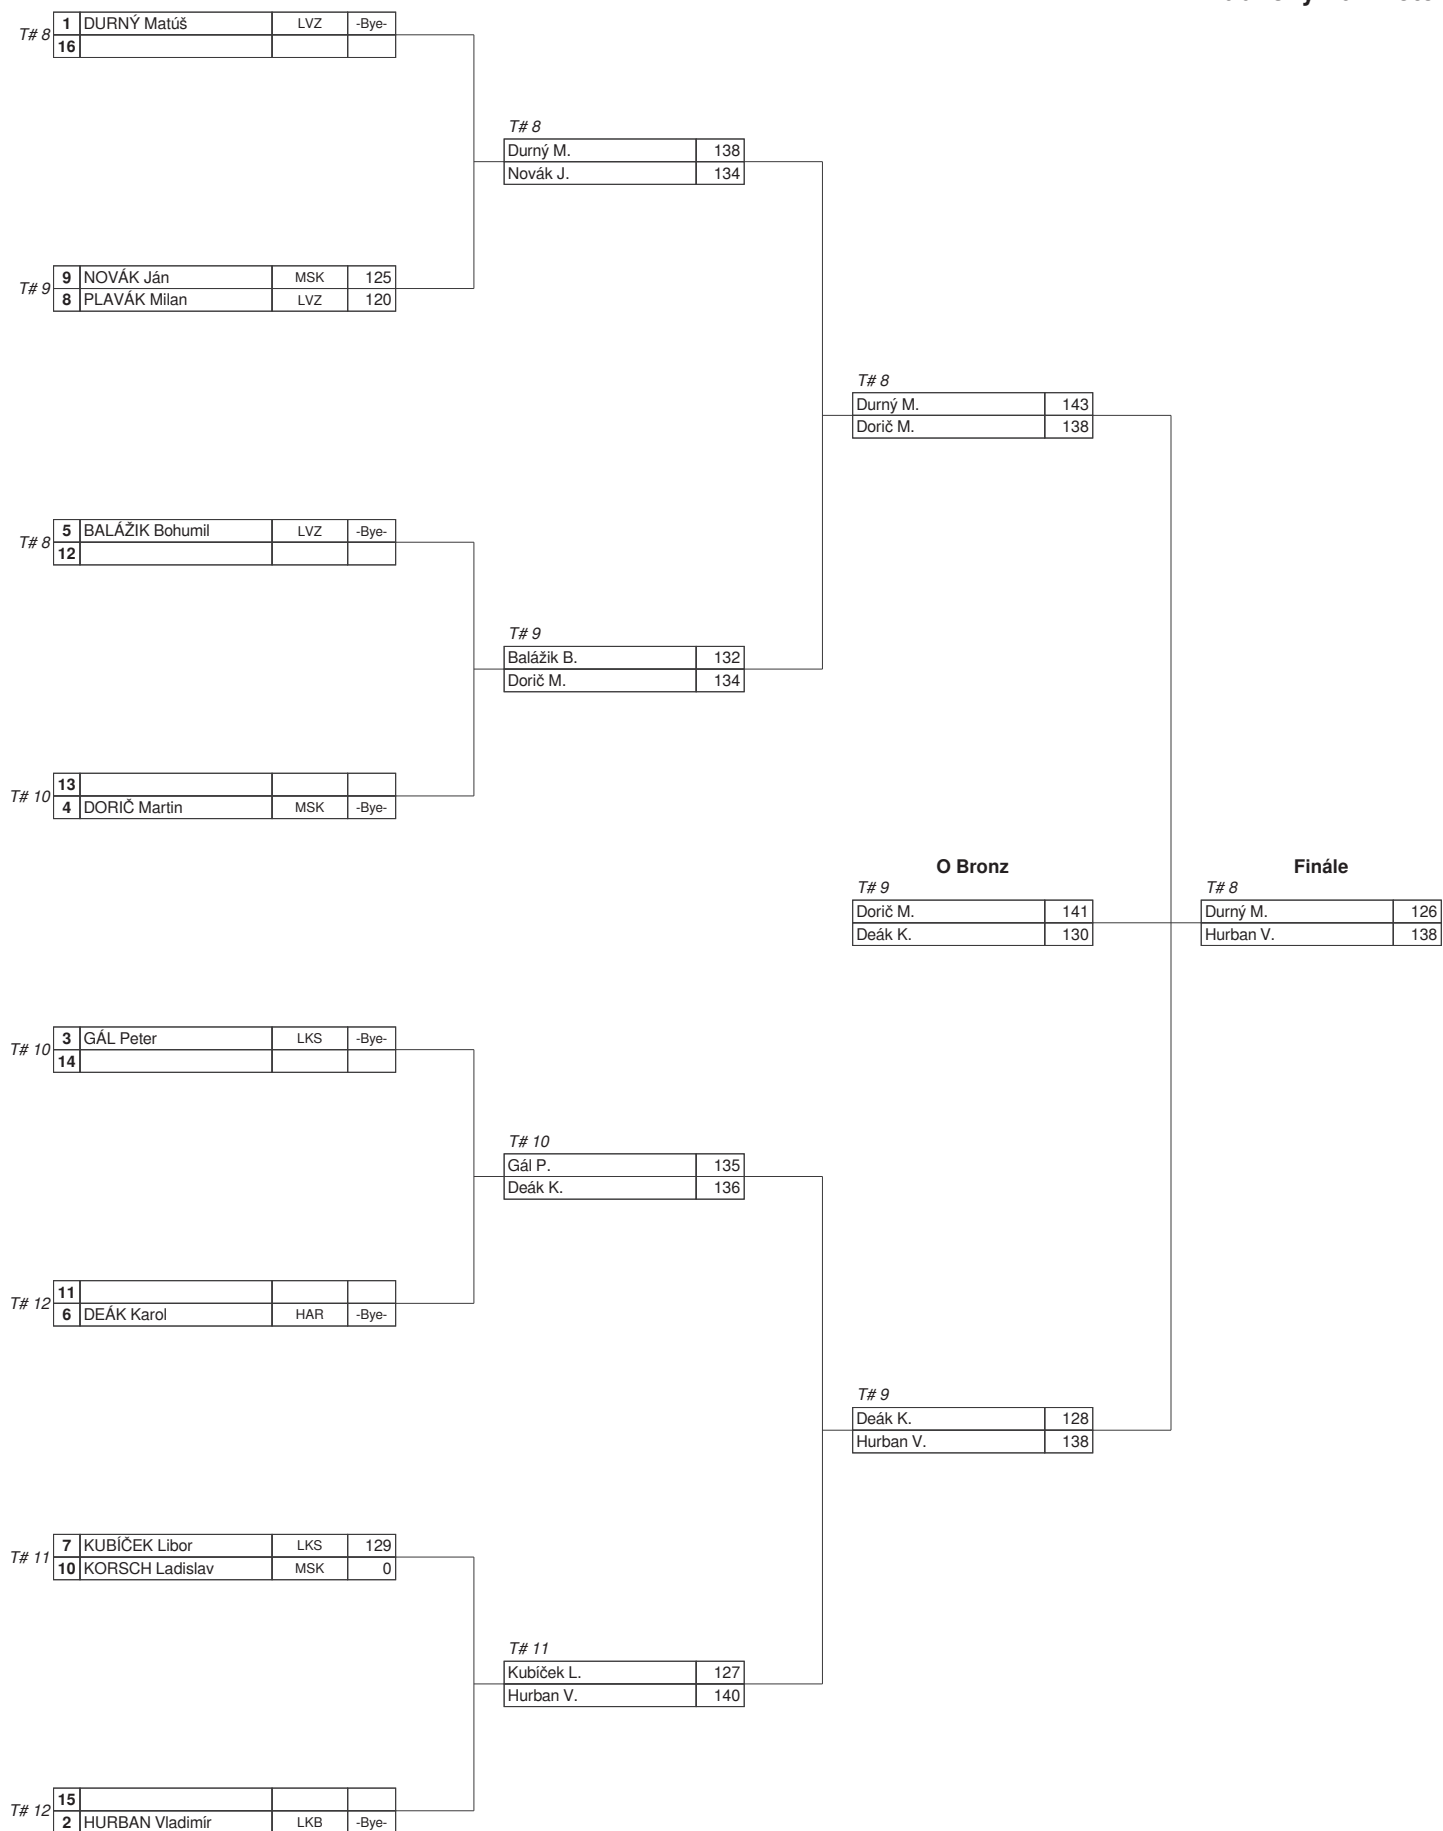

T# 11

	Hanuliaková V.		0
	Šedivá E.		120

Finále

T# 10

	Pashchenková D.		138
	Gálová B.		129

T# 11

3	ŠEDIVÁ Elizabeta	LKS	126
2	GÁLOVÁ Barbora	LKS	131

Kladkový Luk Veteráni