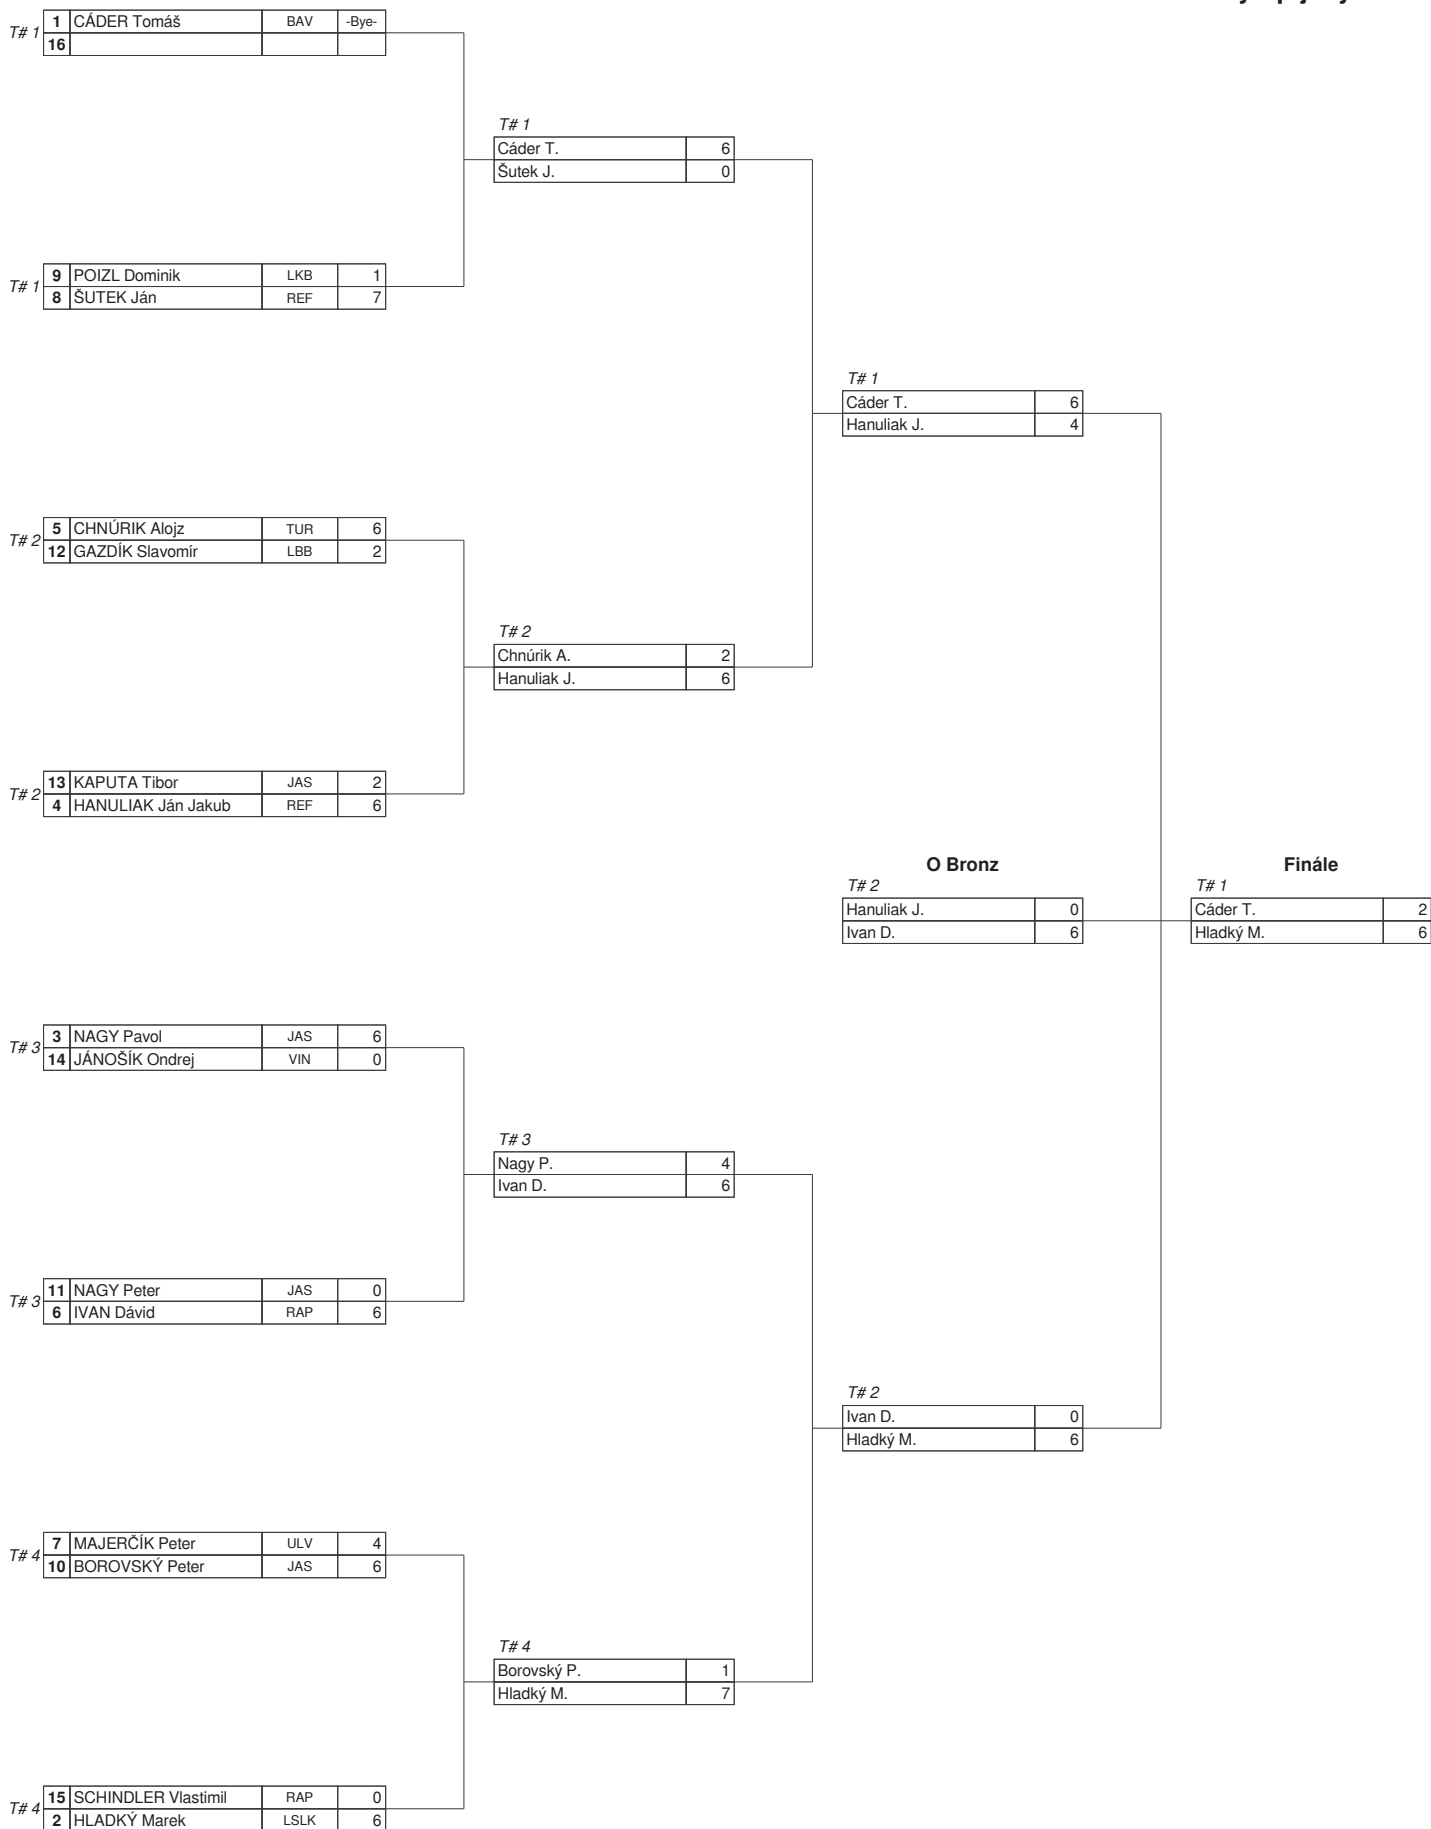

Olympijsky Luk Muži