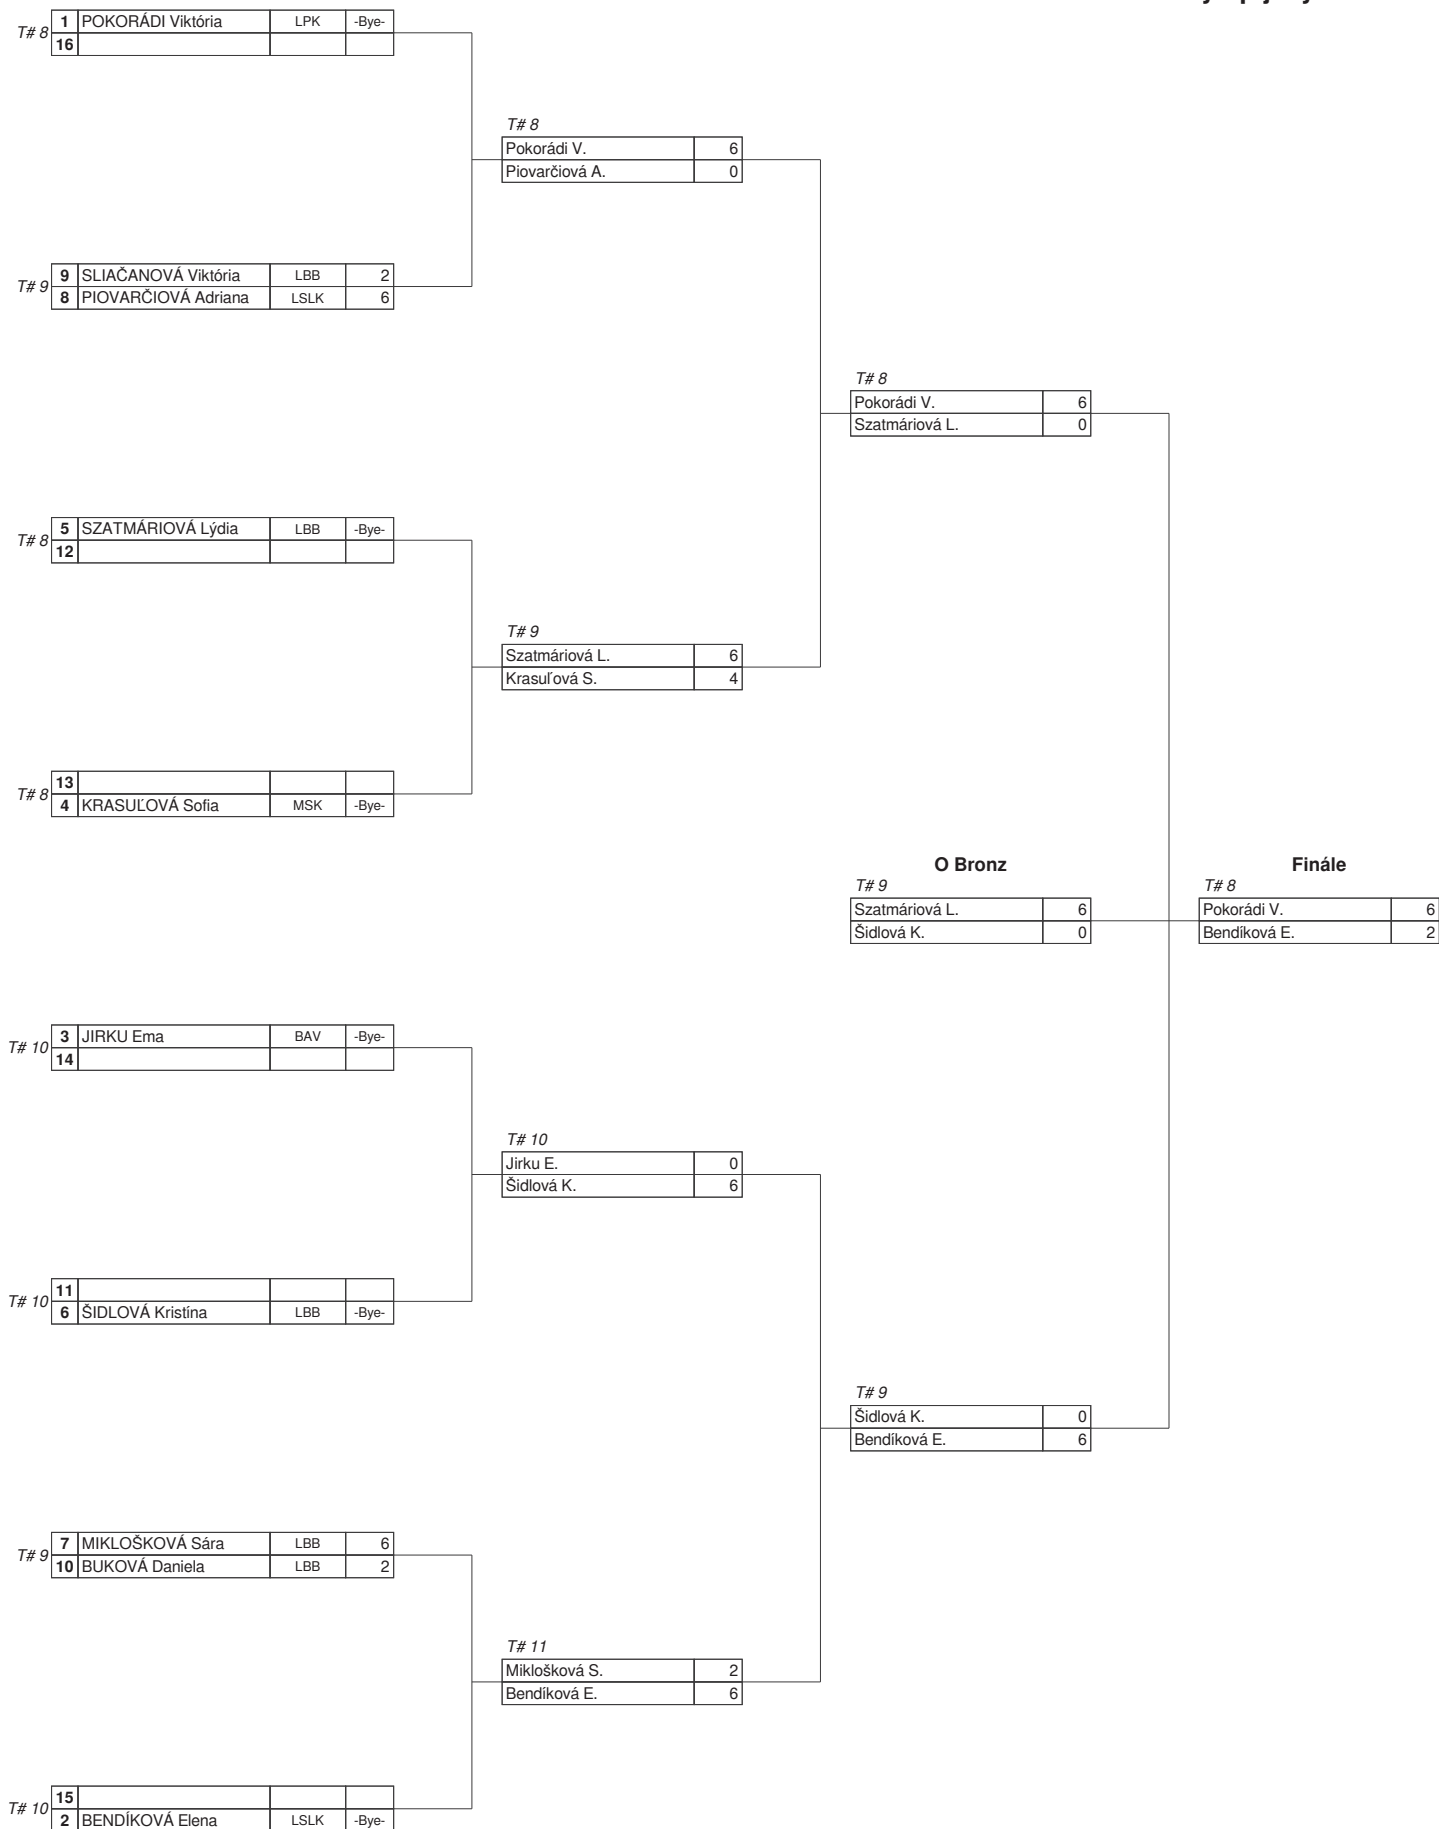

Šipoš P.	6
Braso P.	2

Finále

T# 5

Kollárik I.	6
Šipoš P.	2

Olympijsky Luk Kadeti

Olympijsky Luk Kadetky

Olympijsky Luk Starší Žiaci

Olympijsky Luk Staršie Žiačky