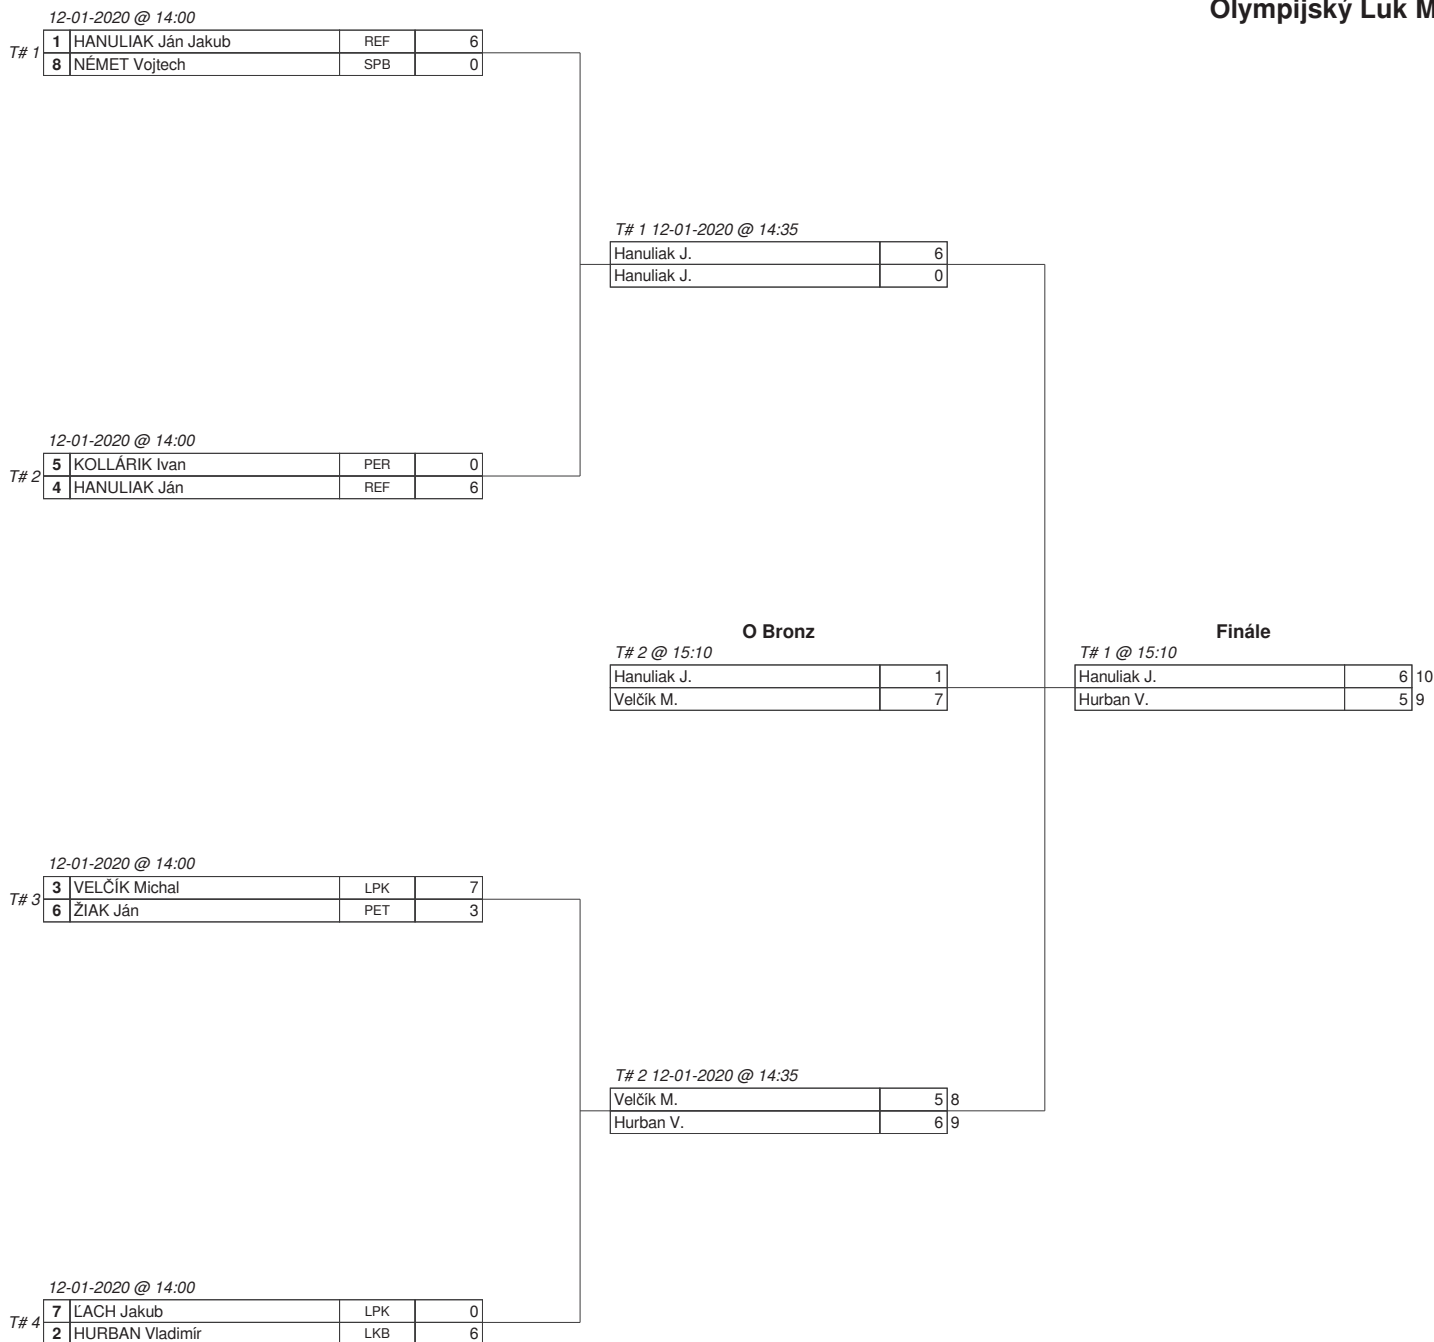

Olympijský Luk Muži